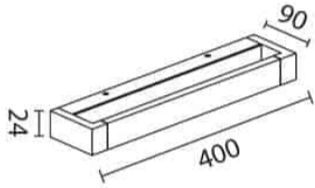

## קראפט 40

₪430.00

עיצוב קלאסי ונקי  
פיזור אור אחיד  
חסכוני בחשמל  
מאושר על ידי מכון תקנים הישראלי  
מיוצר מחומרים איכותיים ועמידים  
התקנה פשוטה

מקור אור  
לומין  
צבע אור  
מסירות צבע  
צבע  
ציוד  
מתח זינה  
דרגת הגנה  
קבוצת בידוד  
חומר  
אחריות