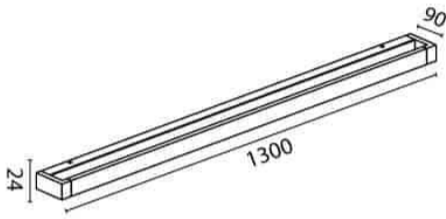

**קראפט 130**

**₪940.00**

עיצוב קלאסי ונקי פיזור אור אחיד חסכוני בחשמל מאושר על ידי מכון תקנים הישראלי מיוצר מחומרים איכותיים ועמידים התקנה פשוטה

מקור אור  
לומין  
צבע אור  
מסירות צבע  
צבע  
ציוד  
מתח זינה  
דרגת הגנה  
קבוצת בידוד  
חומר  
אחריות

35W LED  
3000Lm  
3000K  
CRI>80  
לבן , שחור  
כלול  
230V 50Hz  
IP20  
1  
אלומיניום  
3