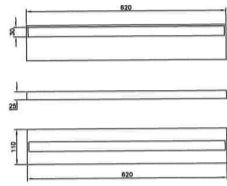

קלאפה 60

₪530.00

עיצוב קלאסי ונקי
פיזור אור אחיד
חסכוני בחשמל
מאושר על ידי מכון תקנים הישראלי
מיוצר מחומרים איכותיים ועמידים
התקנה פשוטה

מקור אור
לומין מקור אור
צבע אור
מסירות צבע
צבע
ציוד
מתח זינה
דרגת הגנה
קבוצת בידוד
חומר
אחריות

30W LED
2400Lm
3000K
CRI>80
לבן , שחור
כלול
230V 50Hz
IP20
1
אלומיניום
3