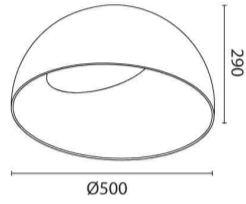

## קוסטה 50

**₪1,400.00**

עיצוב קלאסי ונקי  
פיזור אור אחיד  
חסכוני בחשמל  
מאושר על ידי מכון תקנים הישראלי  
מיוצר מחומרים איכותיים ועמידים  
התקנה פשוטה

מקור אור  
לומין מקור אור  
צבע אור  
מסירות צבע  
צבע  
ציוד  
עמעום  
מתח זינה  
דרגת הגנה  
קבוצת בידוד  
חומר  
אחריות