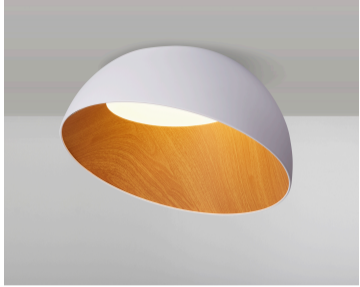

## קוסטה 50

**₪1,400.00**

עיצוב קלאסי ונקי  
פיזור אור אחיד  
חסכוני בחשמל  
מאושר על ידי מכון תקנים הישראלי  
מיוצר מחומרים איכותיים ועמידים  
התקנה פשוטה

מקור אור  
לומין מקור אור  
צבע אור  
מסירות צבע  
צבע  
ציוד  
עמעום  
מתח זינה  
דרגת הגנה  
קבוצת בידוד  
חומר  
אחריות

40W LED  
2600Lm  
3000K  
CRI>80  
לבן , שחור  
כלול  
Triac  
230V 50Hz  
IP20  
1  
אלומיניום ואקרילי  
3