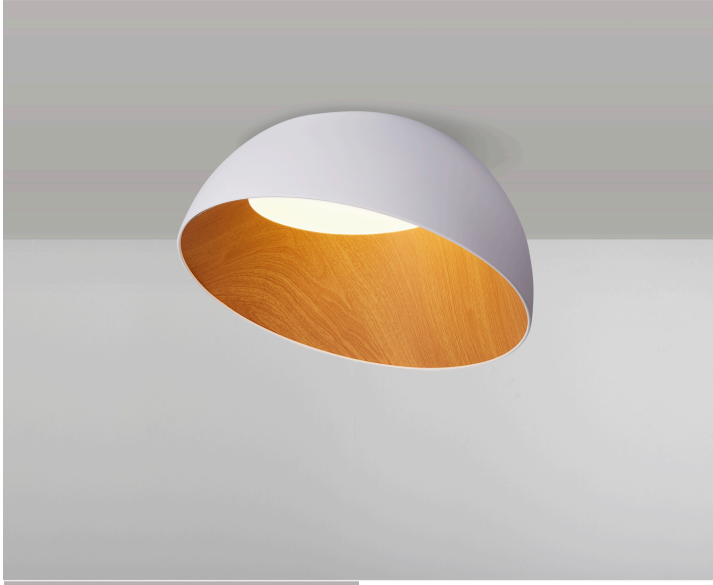

קוסטה 35

₪940.00

עיצוב קלאסי ונקי פיזור אור אחיד חסכוני בחשמל מאושר על ידי מכון תקנים הישראלי
מיוצר מחומרים איכותיים ועמידים התקנה פשוטה

מקור אור
לומין מקור אור
צבע אור
מסירות צבע
צבע
ציוד
עמעום
מתח זינה
דרגת הגנה
קבוצת בידוד
חומר
אחריות

24W LED
1560Lm
3000K
CRI>80
לבן , שחור
כלול
Triac
230V 50Hz
IP20
1
אלומיניום ואקרילי
3