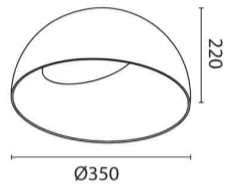

קוסטה 35

₪940.00

עיצוב קלאסי ונקי פיזור אור אחיד חסכוני בחשמל מאושר על ידי מכון תקנים הישראלי
מיוצר מחומרים איכותיים ועמידים התקנה פשוטה

מקור אור
לומין מקור אור
צבע אור
מסירות צבע
צבע
ציוד
עמעום
מתח זינה
דרגת הגנה
קבוצת בידוד
חומר
אחריות