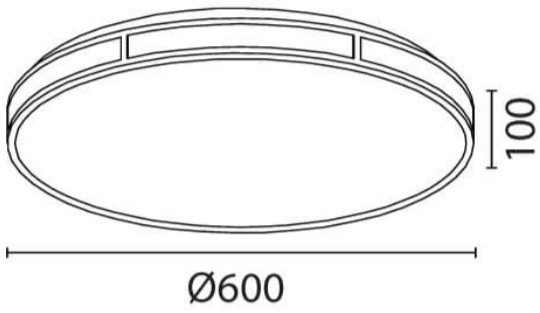

**פריים 60**

**₪1,370.00**

עיצוב קלאסי ונקי  
פיזור אור אחיד  
חסכוני בחשמל  
מאושר על ידי מכון תקנים הישראלי  
מיוצר מחומרים איכותיים ועמידים  
התקנה פשוטה

מקור אור  
לומין מקור אור  
צבע אור  
מסירות צבע  
צבע  
ציוד  
עמעום  
מתח זינה  
דרגת הגנה  
קבוצת בידוד  
חומר