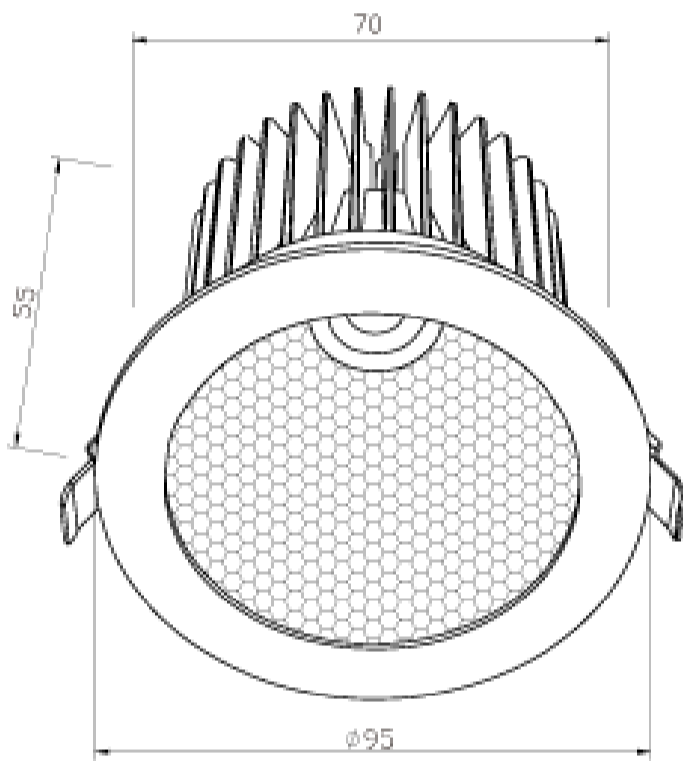

סנו 1

₪136.00

להארת חדרי אמבטיה, חדרים לחים או LED גוף תאורה ספוט שקוע מוגן מים לנורת רטובים ולתאורת חוץ שקועה

מקור אור: **BRIDGELUX COB LED 7W.**

lm: אור: **720**

אור: לבן חם **3000 K.**

COOL WHITE 4000K.

לבן קר **6000 K.**

מקדם מסירת צבע: **CRI > 85.**

אלומות: **36** מעלות

גוף: יציקת אלומיניום

עדשה: זכוכית מחוסמת שקופה

רפלקטור: אלומיניום

התקנה: שקועה בתקרה

(כלול) **LIFUD** תוצרת **TUV** ציוד: דרייבר בעל תקן

שחור מט

* מתאים לקופסת ביטון 3"