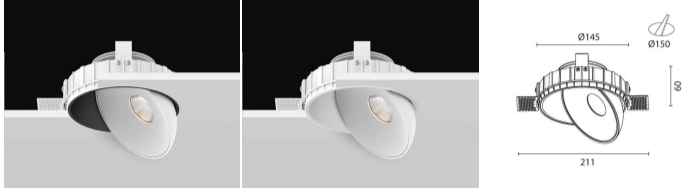

T15 סליק

₪290.00

עיצוב קלאסי ונקי
פיזור אור אחיד
חסכוני בחשמל
מאושר על ידי מכון תקנים הישראלי
מיוצר מחומרים איכותיים ועמידים
התקנה פשוטה

מקור אור
לומין מקור אור
צבע אור
מסירות צבע
צבע
מתכוונן
ציוד
מתח זינה
דרגת הגנה
קבוצת בידוד
חומר
אחריות

15W LED OSRAM
1200Lm
3000K
CRI>90
לבן , שחור , לבן ושחור
מתכוונן
Eaglerise
230V 50Hz
IP20
3
אלומיניום
3