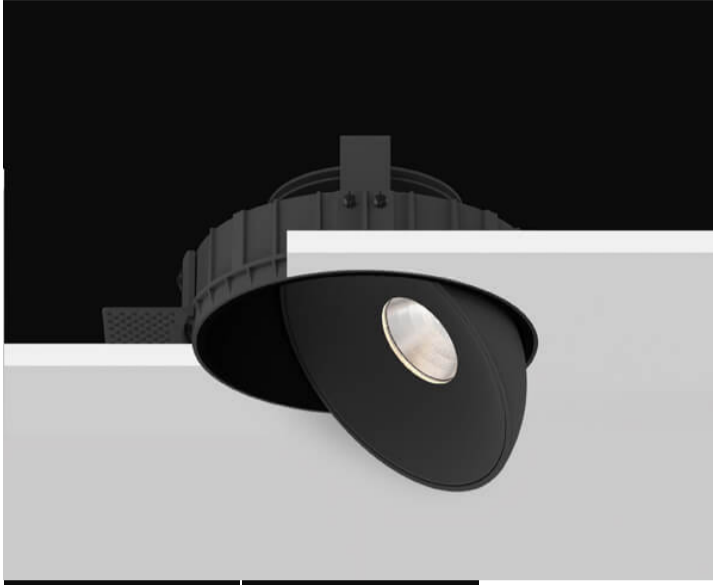

T15 סליק

₪290.00

עיצוב קלאסי ונקי
פיזור אור אחיד
חסכוני בחשמל
מאושר על ידי מכון תקנים הישראלי
מיוצר מחומרים איכותיים ועמידים
התקנה פשוטה

מקור אור
לומין מקור אור
צבע אור
מסירות צבע
צבע
מתכוונן
ציוד
מתח זינה
דרגת הגנה
קבוצת בידוד
חומר
אחריות

15W LED OSRAM
1200Lm
3000K
CRI>90
לבן , שחור , לבן ושחור
מתכוונן
Eaglerise
230V 50Hz
IP20
3
אלומיניום
3