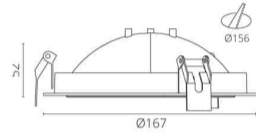

R15 סליק

₪300.00

עיצוב קלאסי ונקי
פיזור אור אחיד
חסכוני בחשמל
מאושר על ידי מכון תקנים הישראלי
מיוצר מחומרים איכותיים ועמידים
התקנה פשוטה

מקור אור
לומין מקור אור
צבע אור
מסירות צבע
זווית
צבע
מתכוונן
ציוד
עמעום
מתח זינה
דרגת הגנה
קבוצת בידוד
חומר
אחריות

15W LED Cree
1350Lm
3000K
CRI>90
38°
לבן , שחור
מתכוונן
Eaglerise
Triac ניתן לעמעום
230V 50Hz
IP20
1
אלומיניום
3