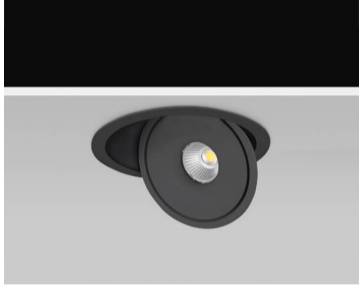

R15 סליק

₪300.00

עיצוב קלאסי ונקי
פיזור אור אחיד
חסכוני בחשמל
מאושר על ידי מכון תקנים הישראלי
מיוצר מחומרים איכותיים ועמידים
התקנה פשוטה

מקור אור
לומין מקור אור
צבע אור
מסירות צבע
זווית
צבע
מתכוונן
ציוד
עמעום
מתח זינה
דרגת הגנה
קבוצת בידוד
חומר
אחריות

15W LED Cree
1350Lm
3000K
CRI>90
38°
לבן , שחור
מתכוונן
Eaglerise
Triac ניתן לעמעום
230V 50Hz
IP20
1
אלומיניום
3