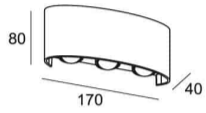

סוויס

₪220.00

עיצוב קלאסי ונקי
פיזור אור אחיד
חסכוני בחשמל
מאושר על ידי מכון תקנים הישראלי
מיוצר מחומרים איכותיים ועמידים
התקנה פשוטה

מקור אור
לומין מקור אור
צבע אור
מסירות צבע
צבע
ציוד
מתח זינה
דרגת הגנה
קבוצת בידוד
חומר
אחריות