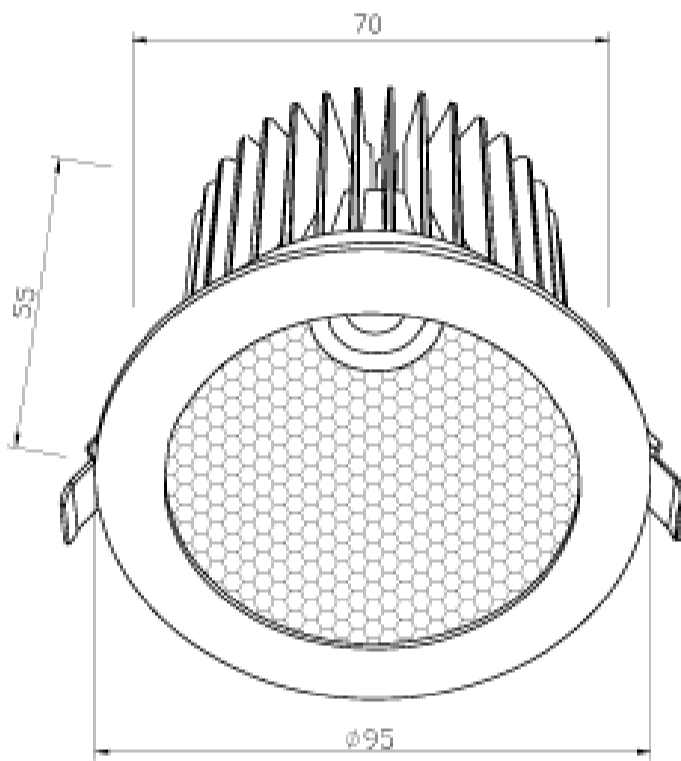

ניסאן 2

₪135.00

להארת חדרי אמבטיה, חדרים לחים או LED גוף תאורה ספוט שקוע מוגן מים לנורת רטובים ולתאורת חוץ שקועה

מתאים לקופסת ביטון 3" *

מקור אור: BRIDGELUX COB LED 7W.

lm. אור: 720

אור: לבן חם 3000K.

COOL WHITE 4000K.

א.לבן קר 6000K.

CRI > 85: מקדם מסירת צבע

אלומות: 36 מעלות.

גוף: יציקת אלומיניום.

עדשה: זכוכית מחוסמת שקופה.

רפלקטור: אלומיניום.

התקנה: שקועה בתקרה.

LIFUD תוצרת TUV ציוד: דרייבר בעל תקן

מתאים לקופסת ביטון 3" *

D.LIGHT