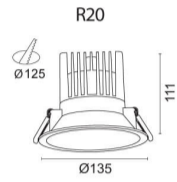

R20 נוק

₪230.00

עיצוב קלאסי ונקי
פיזור אור אחיד
חסכוני בחשמל
מאושר על ידי מכון תקנים הישראלי
מיוצר מחומרים איכותיים ועמידים
התקנה פשוטה

מקור אור
לומין מקור אור
צבע אור
מסירות צבע
זווית
צבע
ציוד
מתח זינה
דרגת הגנה
קבוצת בידוד
חומר
אחריות

20W LED CREE
1560Lm
3000K
CRI>90
36°
לבן , שחור
Eaglerise
230V 50Hz
IP20
3
אלומיניום
3