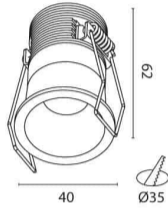

נאנו

₪180.00

עיצוב קלאסי ונקי פיזור אור אחיד חסכוני בחשמל מאושר על ידי מכון תקנים הישראלי מיוצר מחומרים איכותיים ועמידים התקנה פשוטה

מקור אור
לומין מקור אור
צבע אור
מסירות צבע
זווית
צבע
ציוד
מתח זינה
דרגת הגנה
קבוצת בידוד
חומר
אחריות

5W LED Lumines
500Lm
3000K
CRI>90
36°
לבן , שחור
Eaglerise
230V 50Hz
IP20
3
אלומיניום
3