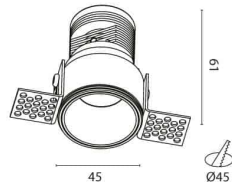

T נאנו

₪180.00

עיצוב קלאסי ונקי
פיזור אור אחיד
חסכוני בחשמל
מאושר על ידי מכון תקנים הישראלי
מיוצר מחומרים איכותיים ועמידים
התקנה פשוטה

מקור אור
לומין מקור אור
צבע אור
מסירות צבע
זווית
צבע
ציוד
מתח זינה
דרגת הגנה
קבוצת בידוד
חומר
אחריות

5W LED Lumines
500Lm
3000K
CRI>90
36°
לבן , שחור
Eaglerise
230V 50Hz
IP20
3
אלומיניום
3