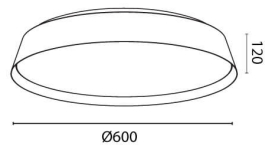

מיטו 60

₪1,650.00

עיצוב קלאסי ונקי
פיזור אור אחיד
חסכוני בחשמל
מאושר על ידי מכון תקנים הישראלי
מיוצר מחומרים איכותיים ועמידים
התקנה פשוטה

מקור אור
לומין
מסירות צבע
צבע
ציוד
עמעום
מתח זינה
דרגת הגנה
קבוצת בידוד
חומר
אחריות

58W LED
3800Lm
CRI>80
לבן ועץ, שחור ועץ
כלול
TRIAC מתאים לעמעום
230V 50Hz
IP20
1
אלומיניום ואקרילי
3