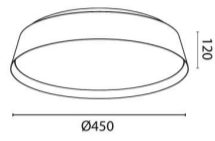

**מיטו 45**

**₪1,050.00**

עיצוב קלאסי ונקי  
פיזור אור אחיד  
חסכוני בחשמל  
מאושר על ידי מכון תקנים הישראלי  
מיוצר מחומרים איכותיים ועמידים  
התקנה פשוטה

מקור אור  
לומין  
מסירות צבע  
צבע  
ציוד  
עמעום  
מתח זינה  
דרגת הגנה  
קבוצת בידוד  
חומר  
אחריות