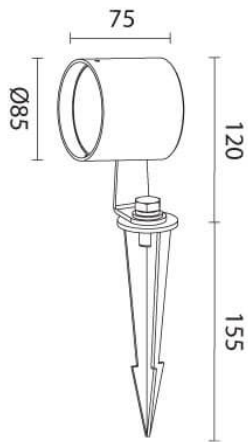

מוד תור 15

₪470.00

עיצוב קלאסי ונקי
פיזור אור אחיד
חסכוני בחשמל
מאושר על ידי מכון תקנים הישראלי
מיוצר מחומרים איכותיים ועמידים
התקנה פשוטה

מקור אור
לומין
צבע אור
מסירות צבע
זווית
צבע
מתח זינה
דרגת הגנה
קבוצת בידוד
חומר
אחריות

15W LED CREE
1200Lm
3000K
CRI>80
38°
שחור
24V DC
IP65
3
אלומיניום
3