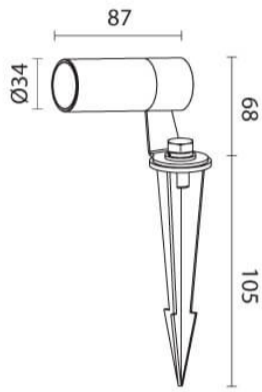

**מוד מיני**

**₪230.00**

עיצוב קלאסי ונקי  
פיזור אור אחיד  
חסכוני בחשמל  
מאושר על ידי מכון תקנים הישראלי  
מיוצר מחומרים איכותיים ועמידים  
התקנה פשוטה

מקור אור  
לומין  
צבע אור  
מסירות צבע  
זווית  
צבע  
מתח זינה  
דרגת הגנה  
קבוצת בידוד  
חומר  
אחריות

3W LED CREE  
300Lm  
3000K  
CRI>80  
38°  
שחור  
24V DC  
IP65  
3  
אלומיניום  
3