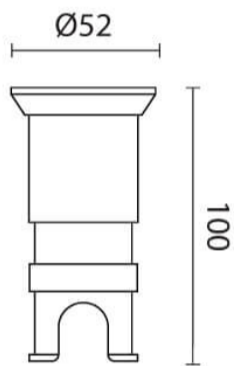

מוד הילו

₪160.00

עיצוב קלאסי ונקי
פיזור אור אחיד
חסכוני בחשמל
מאושר על ידי מכון תקנים הישראלי
מיוצר מחומרים איכותיים ועמידים
התקנה פשוטה

מקור אור
לומין
צבע אור
מסירות צבע
צבע
מתח זינה
דרגת הגנה
קבוצת בידוד
חומר
אחריות