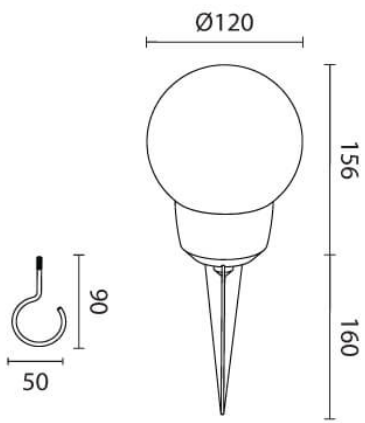

מוד גלוב 12

₪180.00

עיצוב קלאסי ונקי
פיזור אור אחיד
חסכוני בחשמל
מאושר על ידי מכון תקנים הישראלי
מיוצר מחומרים איכותיים ועמידים
התקנה פשוטה

מקור אור
לומין
צבע אור
מסירות צבע
צבע
מתח זינה
דרגת הגנה
קבוצת בידוד
חומר
אחריות

5W LED
300Lm
3000K
CRI>80
שחור
24V DC
IP65
3
אלומיניום
3