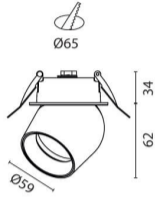

ליגה 10

₪280.00

עיצוב קלאסי ונקי
פיזור אור אחיד
חסכוני בחשמל
מאושר על ידי מכון תקנים הישראלי
מיוצר מחומרים איכותיים ועמידים
התקנה פשוטה

מקור אור
לומין מקור אור
צבע אור
מסירות צבע
זווית
צבע
ציוד
מתח זינה
דרגת הגנה
קבוצת בידוד
חומר
אחריות

10W LED CREE
820Lm
3000K
CRI>90
36°
לבן , שחור
Eaglerise
230V 50Hz
IP20
3
אלומיניום
3