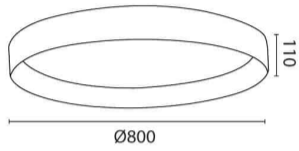

לוליטה 80

₪2,340.00

עיצוב קלאסי ונקי
פיזור אור אחיד
חסכוני בחשמל
מאושר על ידי מכון תקנים הישראלי
מיוצר מחומרים איכותיים ועמידים
התקנה פשוטה

מקור אור
לומיין מקור אור
צבע אור
מסירות צבע
צבע
ציוד
עמעום
מתח זינה
דרגת הגנה
קבוצת בידוד
חומר
אחריות