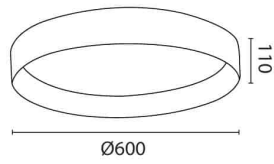

לוליטה 60

₪1,760.00

עיצוב קלאסי ונקי
פיזור אור אחיד
חסכוני בחשמל
מאושר על ידי מכון תקנים הישראלי
מיוצר מחומרים איכותיים ועמידים
התקנה פשוטה

מקור אור
לומיין מקור אור
צבע אור
מסירות צבע
צבע
ציוד
עמעום
מתח זינה
דרגת הגנה
קבוצת בידוד
חומר
אחריות