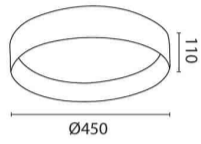

## לוליטה 45

₪1,050.00

עיצוב קלאסי ונקי  
פיזור אור אחיד  
חסכוני בחשמל  
מאושר על ידי מכון תקנים הישראלי  
מיוצר מחומרים איכותיים ועמידים  
התקנה פשוטה

מקור אור  
לומיין מקור אור  
צבע אור  
מסירות צבע  
צבע  
ציוד  
עמעום  
מתח זינה  
דרגת הגנה  
קבוצת בידוד  
חומר  
אחריות