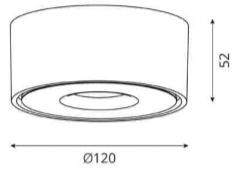

דומו 10

₪260.00

עיצוב קלאסי ונקי
פיזור אור אחיד
חסכוני בחשמל
מאושר על ידי מכון תקנים הישראלי
מיוצר מחומרים איכותיים ועמידים
התקנה פשוטה

מקור אור
לומין
צבע אור
מסירות צבע
זווית
צבע
ציוד
עמעום
מתח זינה
דרגת הגנה
קבוצת בידוד
חומר
אחריות

10W LED CREE
900Lm
3000K
CRI>90
36°
לבן , שחור
HEP
Triac
230V 50Hz
IP20
1
אלומיניום
3