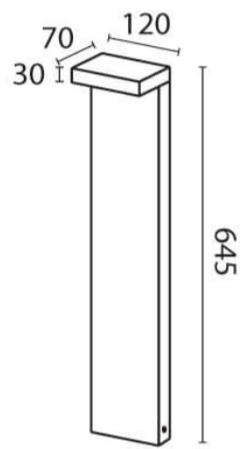

ביסטרו

₪370.00

- עיצוב קלאסי ונקי
- פיזור אור אחיד
- חסכוני בחשמל
- מאושר על ידי מכון תקנים הישראלי
- מיוצר מחומרים איכותיים ועמידים
- התקנה פשוטה

מקור אור
לומין מקור אור
צבע אור
מסירות צבע
צבע
מתח זינה
דרגת הגנה
קבוצת בידוד
חומר
אחריות

10W LED
600Lm
3000K
CRI>80
שחור
230V 50Hz
IP54
1
אלומיניום
3