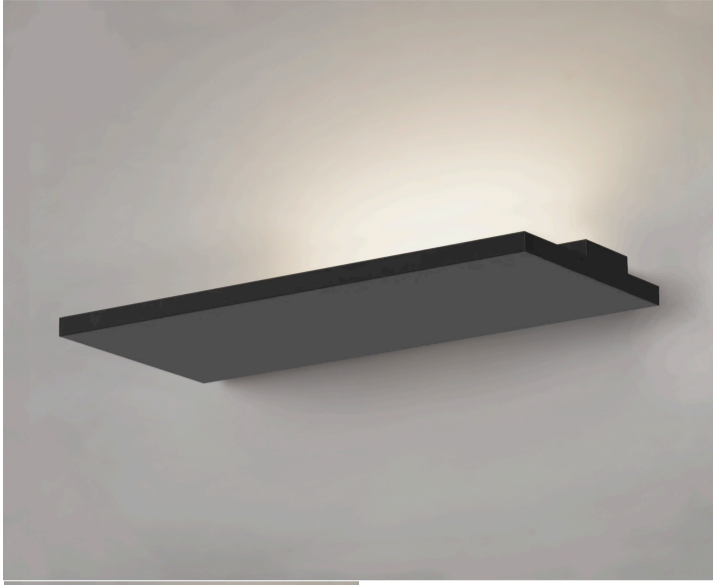

אשלי

₪590.00

עיצוב קלאסי ונקי פיזור אור אחיד חסכוני בחשמל מאושר על ידי מכון תקנים הישראלי מיוצר מחומרים איכותיים ועמידים התקנה פשוטה

מקור אור
לומין מקור אור
צבע אור
מסירות צבע
צבע
ציוד
מתח זינה
דרגת הגנה
קבוצת בידוד
חומר
אחריות

28W LED CREE
2800Lm
3000K
CRI>90
לבן , שחור
PHILIPS
230V 50Hz
IP20
1
אלומיניום
3