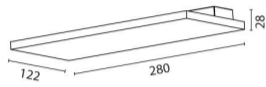

אשלי

₪590.00

עיצוב קלאסי ונקי פיזור אור אחיד חסכוני בחשמל מאושר על ידי מכון תקנים הישראלי מיוצר מחומרים איכותיים ועמידים התקנה פשוטה

מקור אור
לומין מקור אור
צבע אור
מסירות צבע
צבע
ציוד
מתח זינה
דרגת הגנה
קבוצת בידוד
חומר
אחריות

28W LED CREE
2800Lm
3000K
CRI>90
לבן , שחור
PHILIPS
230V 50Hz
IP20
1
אלומיניום
3