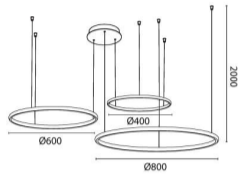

אלמה 300

₪3,040.00

עיצוב קלאסי ונקי
פיזור אור אחיד
חסכוני בחשמל
מאושר על ידי מכון תקנים הישראלי
מיוצר מחומרים איכותיים ועמידים
התקנה פשוטה

מקור אור
לומין
צבע אור
מסירות צבע
צבע
ציוד
עמעום
מתח זינה
דרגת הגנה
קבוצת בידוד
חומר
אחריות

110W LED
4400Lm
3000K
CRI>80
שחור , עץ
כלול
TRIAC מתאים לעמעום
230V 50Hz
IP20
1
אלומיניום ואקרילי
3